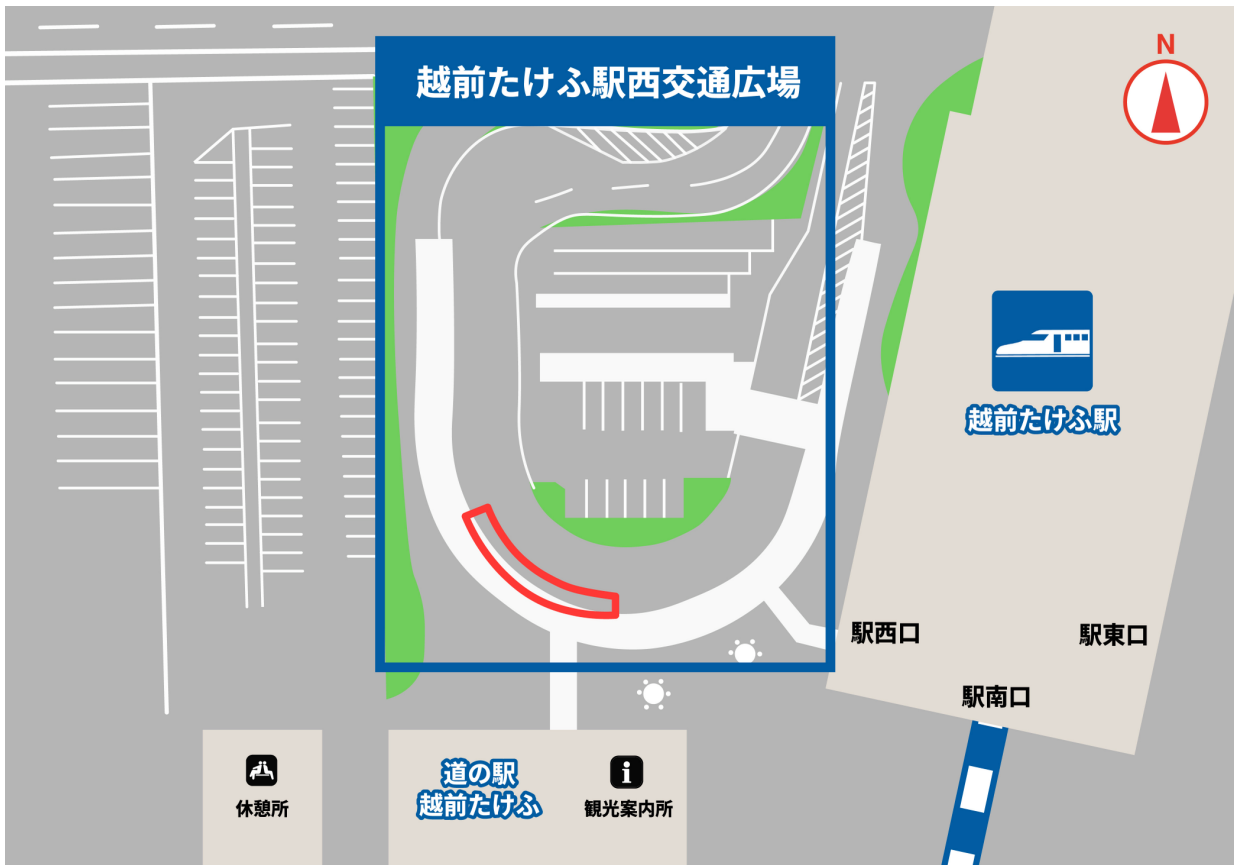

ハピラインふくい鯖江駅からサンドーム福井までは徒歩約20分です。

ハピラインは2両または4両編成の運行で、コンサート当日は駅・列車内の混雑が予想されますので、時間に十分余裕をもってのご利用をお願いいたします。

ご乗車いただける人数には限りがあることから、乗車制限を行う場合があります。

満員の際は次の便の乗車にご協力をお願いいたします。

〈越前たけふ駅からシャトルバスをご利用のお客様〉

公演当日は、北陸新幹線「越前たけふ駅」とサンドーム福井の間でシャトルバスを運行いたします。

◆乗り場：たけふ駅西交通広場3番乗場(シャトルバス乗り場)

◆出発時間：6/13(土)・14(日)共通 10:05～16:10 (新幹線上下線到着時間に合わせて運行)

* 復路は公演終了60分後までシャトルバス乗場より15～30分間隔で運行いたします。

◆所要時間：約15～20分

◆料金：大人(12歳以上) 片道 800円／子ども(6歳～12歳未満) 片道400円

* 未就学児無料ですが4歳未満のお子様は公演会場に入場いただくことができませんのでご注意ください。

■ サンドーム福井駐車場・シャトルバス乗降所マップ

■ 越前たけふ駅シャトルバス乗降所

サンドーム福井(第七駐車場)行き シャトルバス時刻表

※サンドーム福井（第七駐車場）までの所要時間は、約15分です。

6/13 (土)・6/14 (日)					
時	分				
8					
9					
10	05	上り 9:58着 下り 9:50着	20	上り 10:10着	
11	05	上り 10:56着 下り 10:49着	20	上り 11:10着	
12	05	上り 11:51着 下り 11:50着	20	上り 12:11着	
13	05	上り 12:54着 下り 12:50着	20	上り 13:11着	
14	10		30	上り 14:23着	
15	10				
16	10				
17					
18					
19					