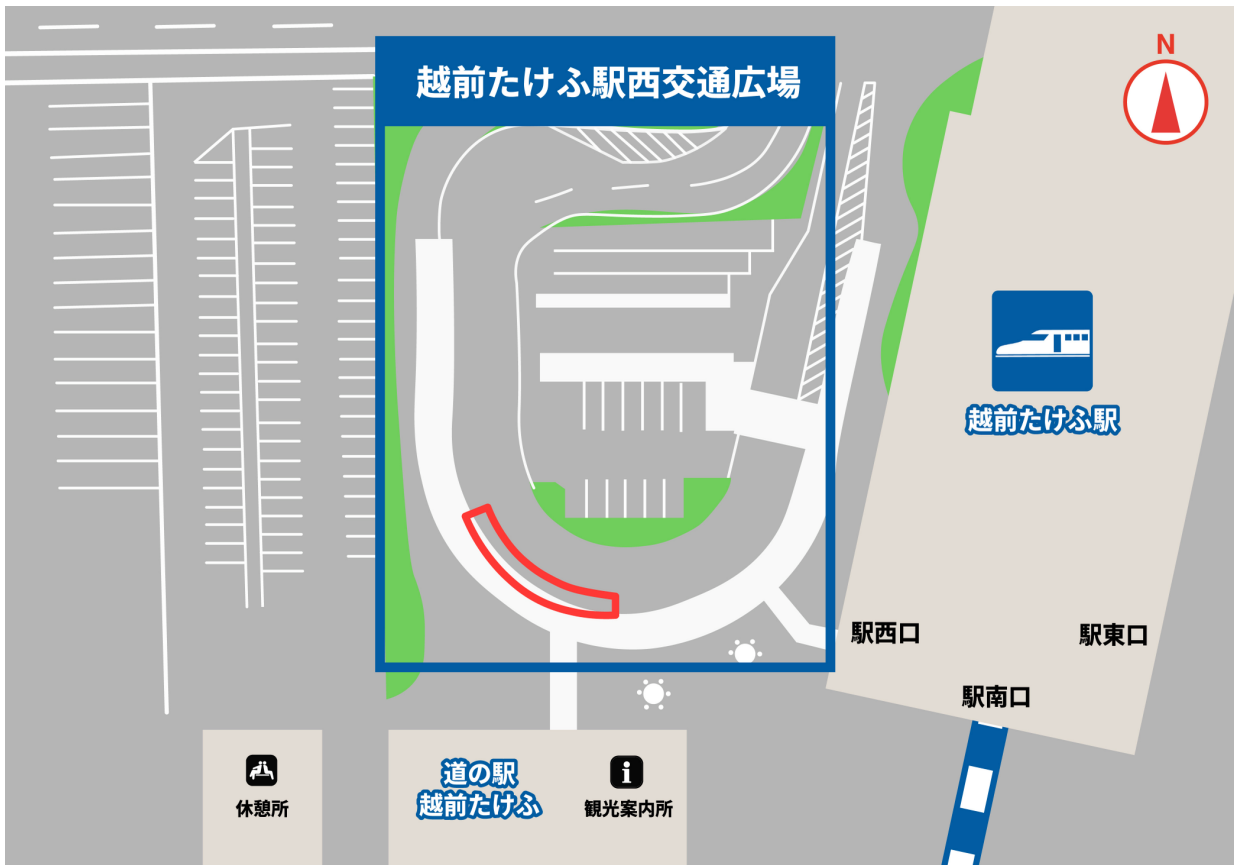

ハピラインふくい鯖江駅からサンドーム福井までは徒歩約20分です。

ハピラインは2両または4両編成の運行で、コンサート当日は駅・列車内の混雑が予想されますので、時間に十分余裕をもってのご利用をお願いいたします。

ご乗車いただける人数には限りがあることから、乗車制限を行う場合があります。

満員の際は次の便の乗車にご協力をお願いいたします。

〈越前たけふ駅からシャトルバスをご利用のお客様〉

公演当日は、北陸新幹線「越前たけふ駅」とサンドーム福井の間でシャトルバスを運行いたします。

◆乗り場：たけふ駅西交通広場3番乗場(シャトルバス乗り場)

◆出発時間：6/13(土)・14(日)共通 10:05～16:10 (新幹線上下線到着時間に合わせて運行)

*復路は公演終了60分後までシャトルバス乗場より15～30分間隔で運行いたします。

◆所要時間：約15～20分

◆料金：大人(12歳以上)片道 800円/子ども(6歳～12歳未満)片道400円

*シャトルバス料金は未就学児無料です。

*予約不要。料金は乗車時にお支払いください。(現金または交通系IC)

*運行時間は予告なく変更する場合がございます。あらかじめご了承ください。

シャトルバスに関するお問合せ：福井鉄道株式会社 TEL 0778-21-0701

詳細はサンドーム福井ホームページ〈お知らせ新着情報〉をご確認ください。

<https://sundome.sankan.jp/>

お問合せ：キョードー北陸チケットセンター TEL 025-245-5100

■ サンドーム福井駐車場・シャトルバス乗降所マップ

■ 越前たけふ駅シャトルバス乗降所

サンドーム福井(第七駐車場)行き シャトルバス時刻表

※サンドーム福井（第七駐車場）までの所要時間は、約15分です。

6/13 (土)・6/14 (日)					
時	分				
8					
9					
10	05	上り 9:58着 下り 9:50着	20	上り 10:10着	
11	05	上り 10:56着 下り 10:49着	20	上り 11:10着	
12	05	上り 11:51着 下り 11:50着	20	上り 12:11着	
13	05	上り 12:54着 下り 12:50着	20	上り 13:11着	
14	10		30	上り 14:23着	
15	10				
16	10				
17					
18					
19					